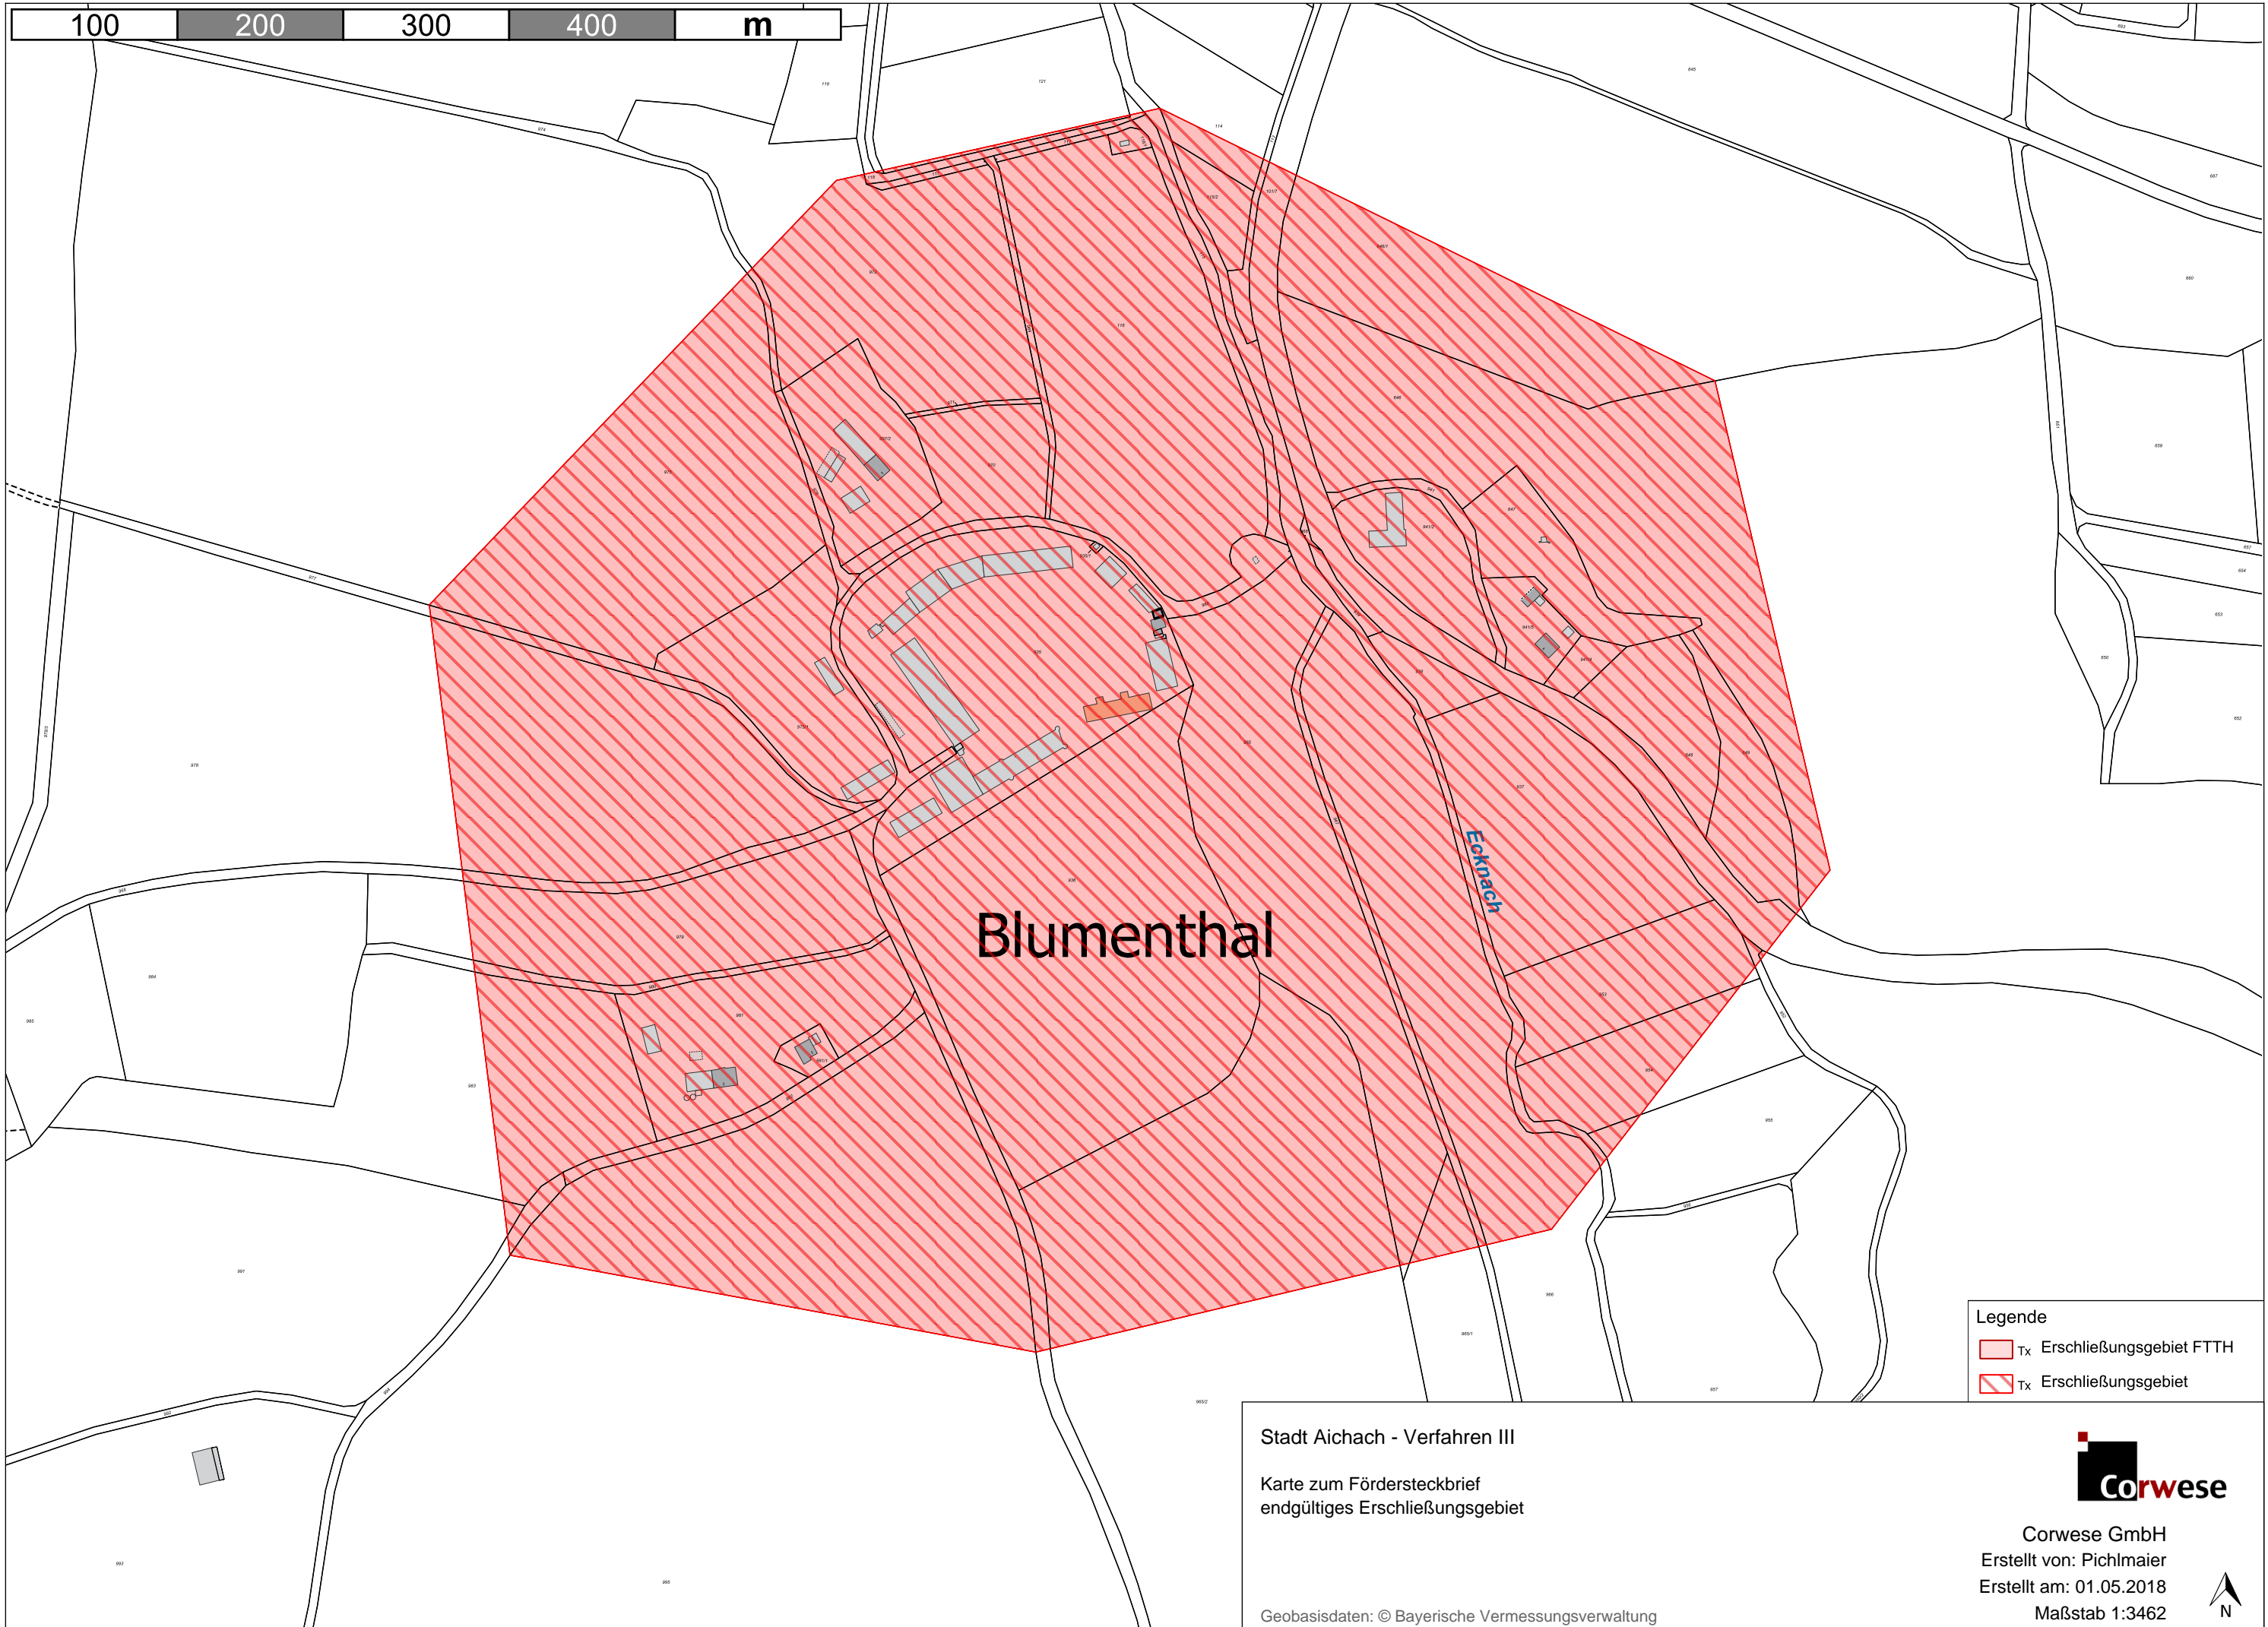

100 200 300 400 m

Blumenthal

Ecknack

- Legende
-  Tx Erschließungsgebiet FTTH
  -  Tx Erschließungsgebiet

Stadt Aichach - Verfahren III  
Karte zum Fördersteckbrief  
endgültiges Erschließungsgebiet

Geobasisdaten: © Bayerische Vermessungsverwaltung

Corwese GmbH  
Erstellt von: Pichlmaier  
Erstellt am: 01.05.2018  
Maßstab 1:3462